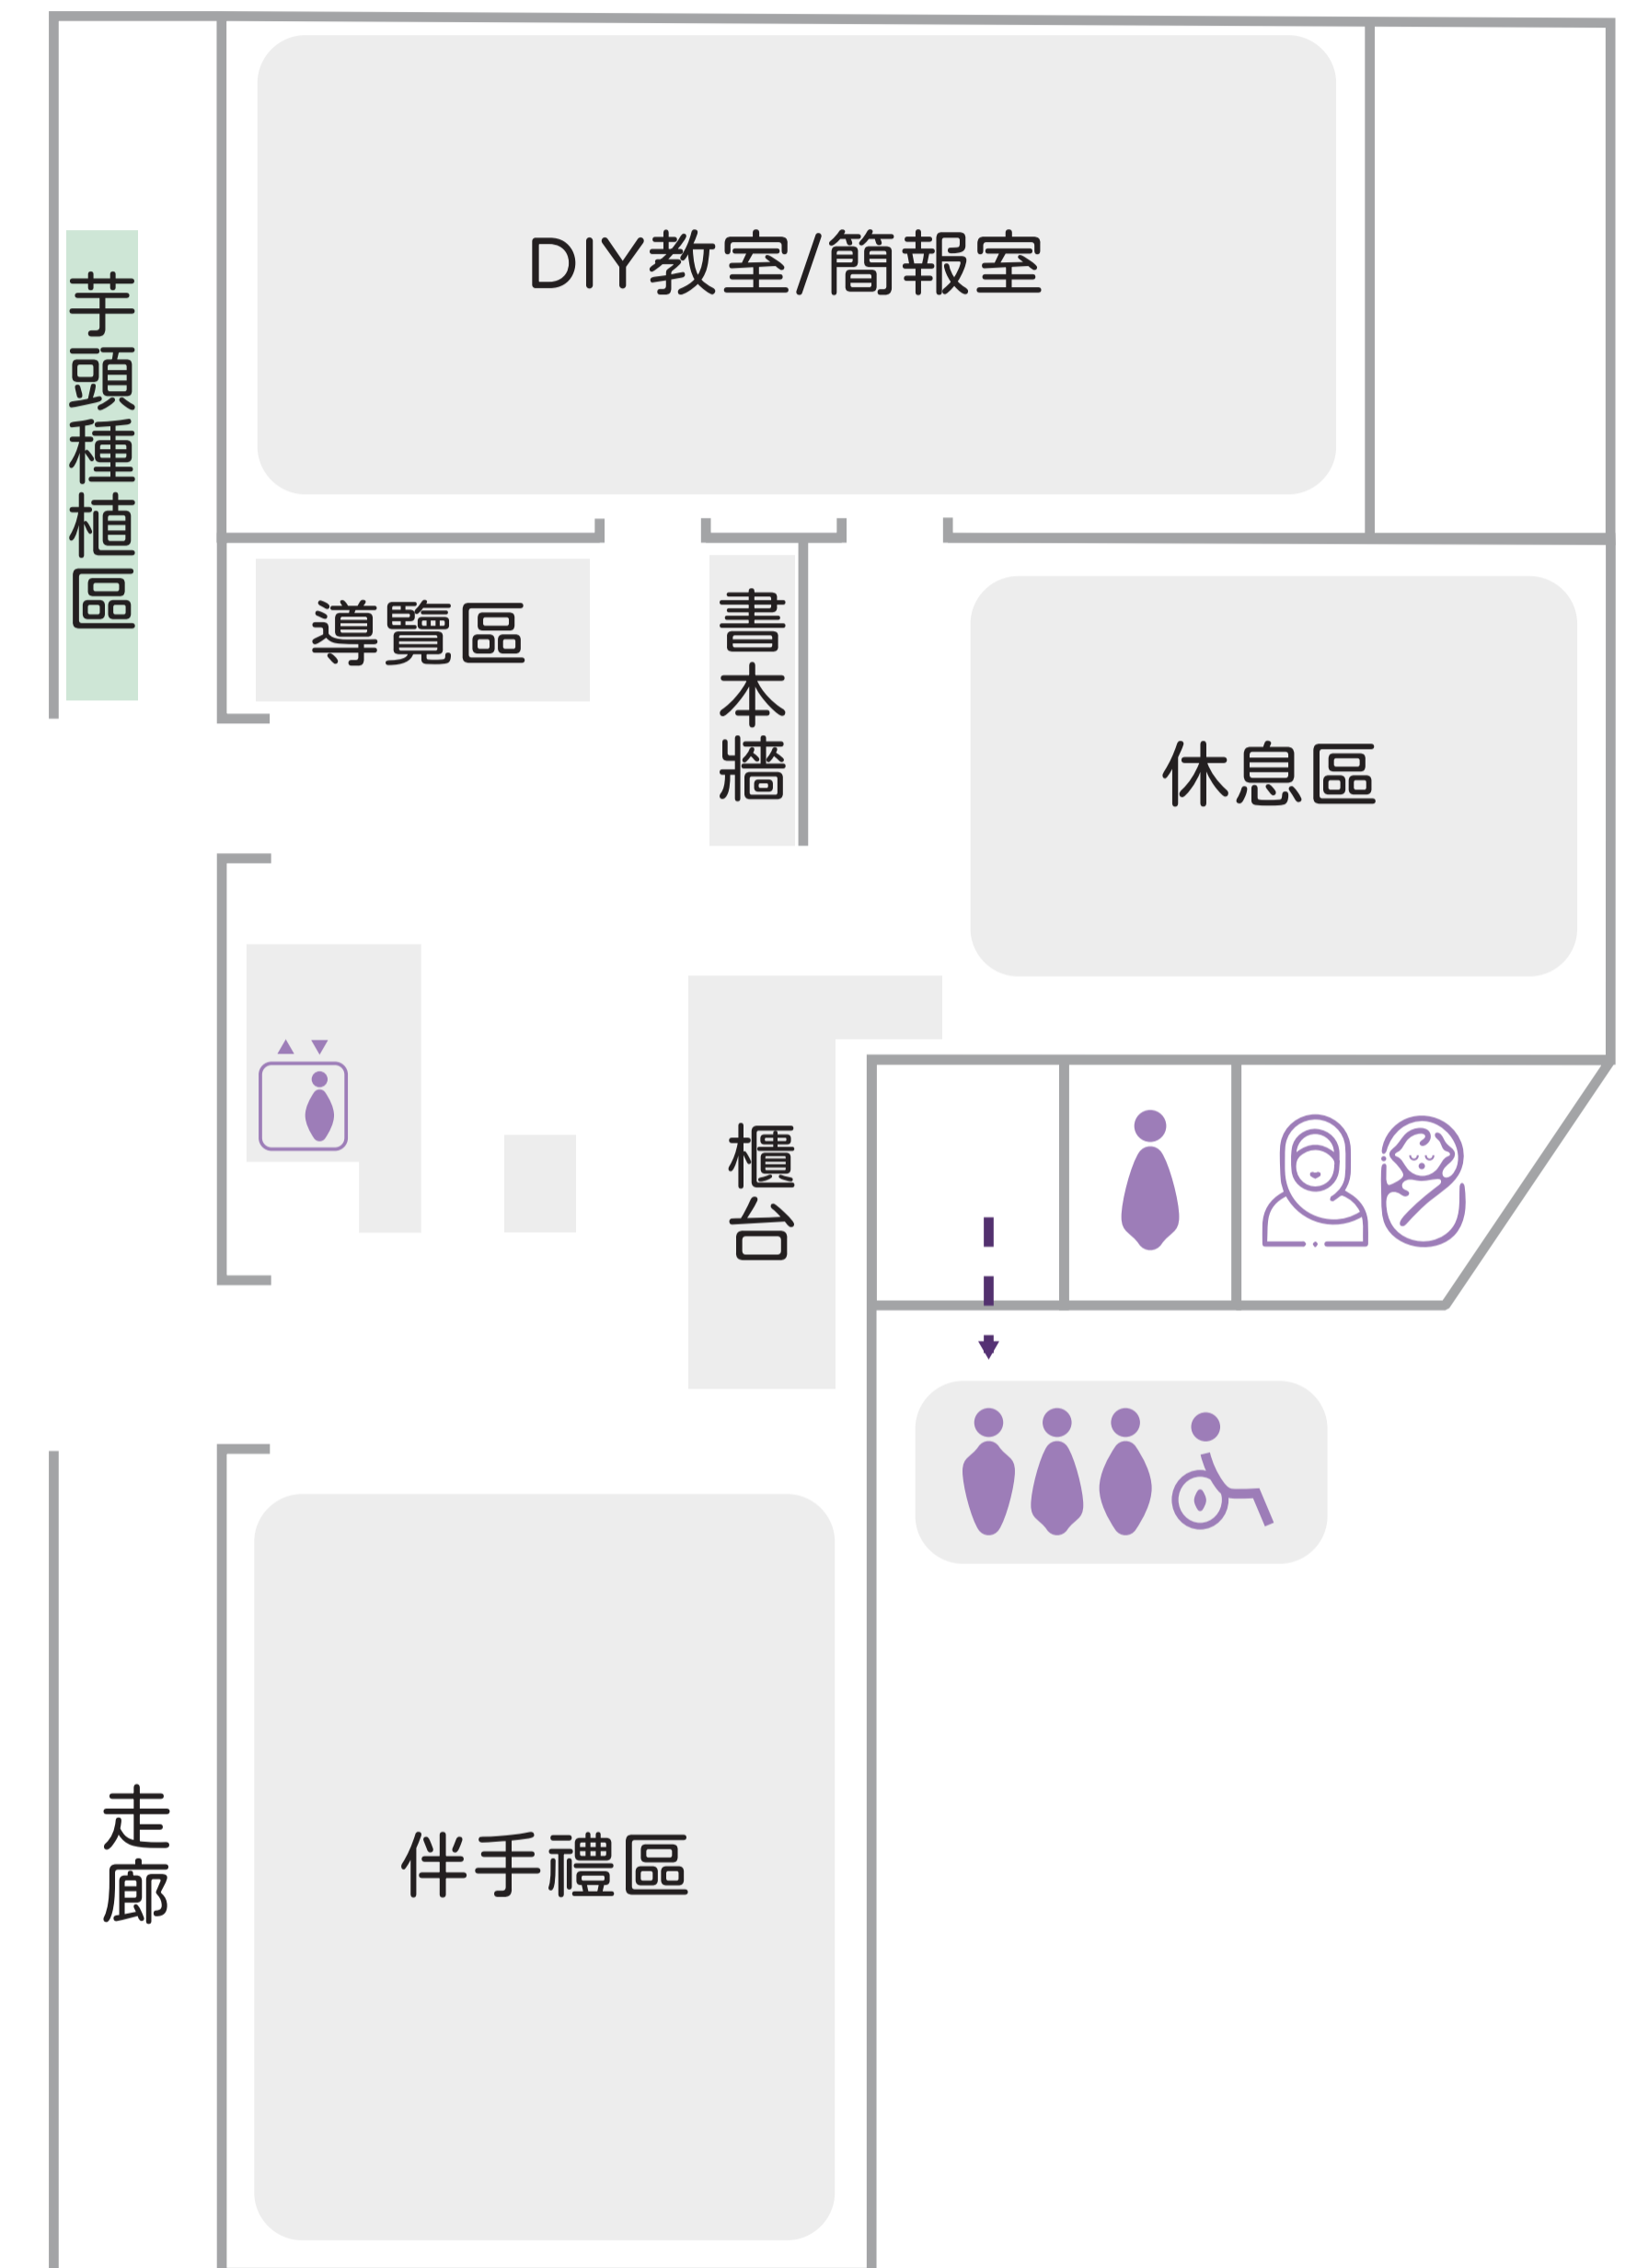

## 園區平面圖

- Ⓐ 阿聰師芋頭文化館
- Ⓑ 製造工廠
- Ⓒ 新廠房(準備中)
- ① 第一辦公室
- ② 第二辦公室

### Ⓐ 阿聰師芋頭文化館 1F

點選可下載PDF